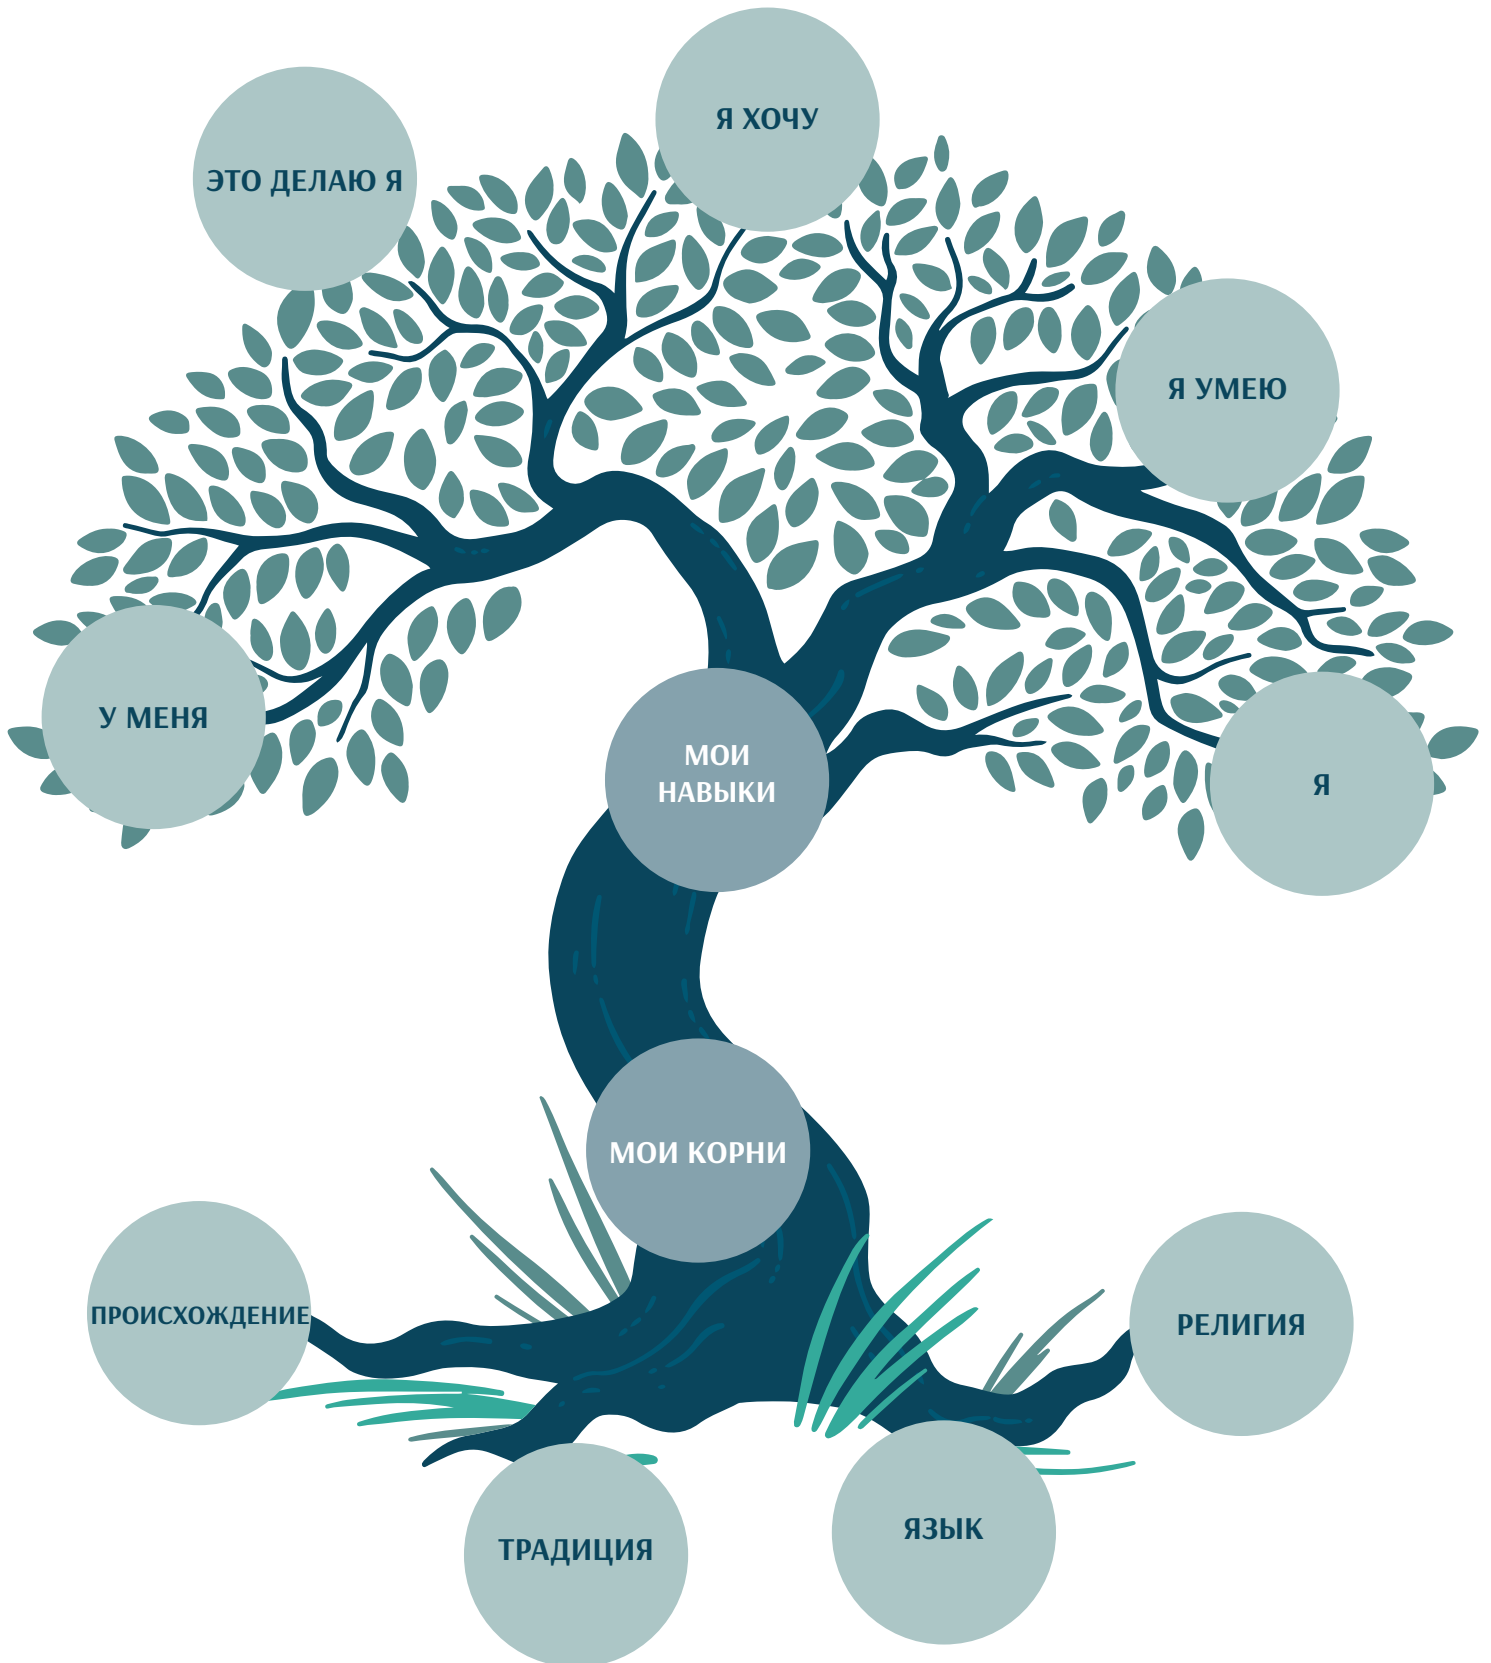

МОЁ ДЕРЕВО СИЛЫ

У каждого из нас есть свое дерево, которое дает нам силы.
Дерево состоит из всего, что принадлежит тебе и что ты можешь сделать.
Посмотри на него внимательно, а затем создай свое собственное дерево силы.