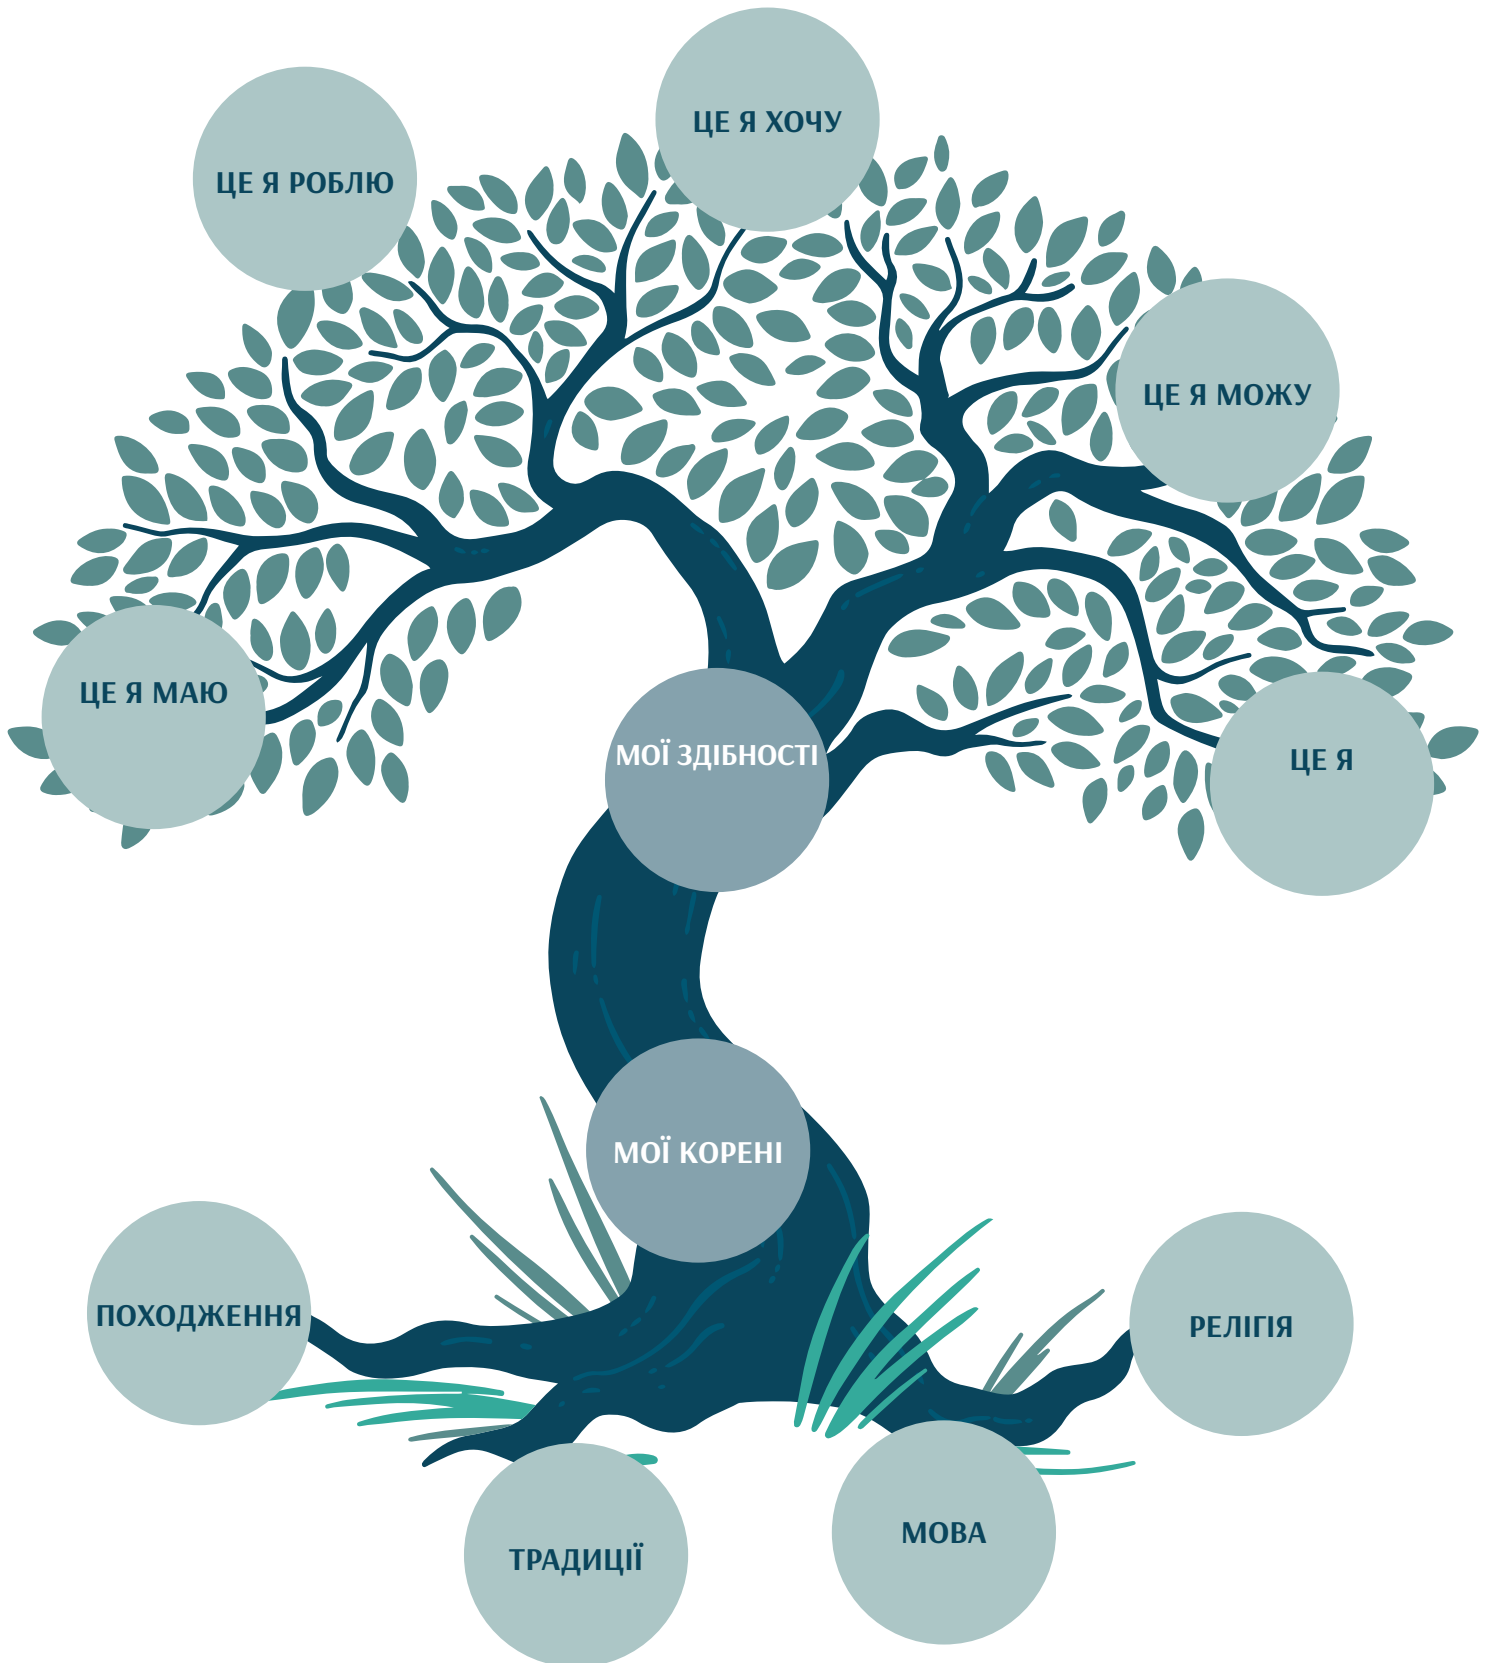

МОЄ ДЕРЕВО МІЦНОСТІ

Кожен із нас має дерево, яке додає нам міцності.
Це дерево складається з усього того, що належить тобі, і з того, що ти можеш.
Розглянь детально це дерево, а потім створи своє дерево міцності.