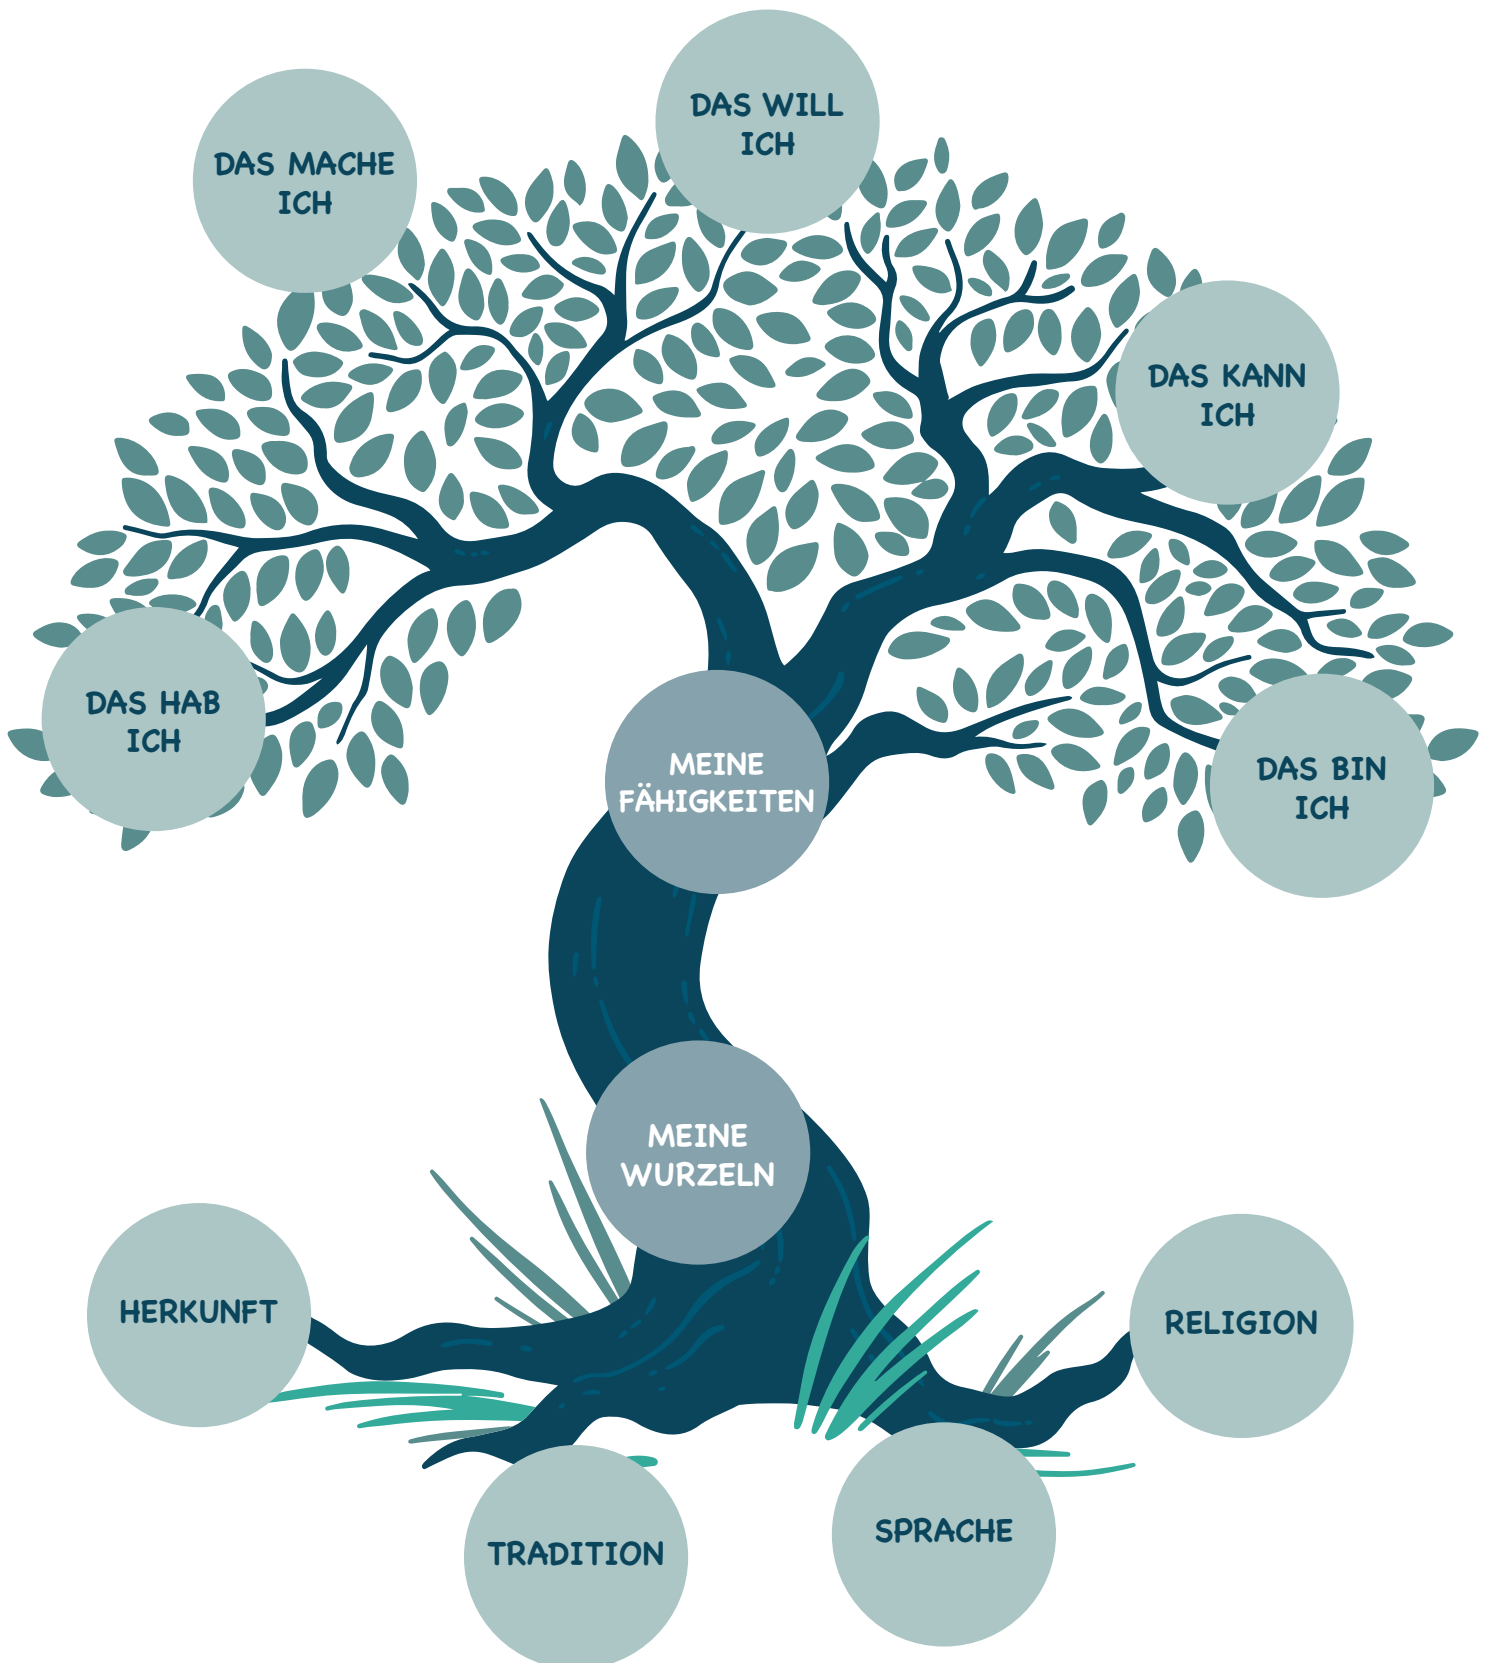

Kraftbaum

Liebe Menschen in deinem Leben sind wie ein starker Baum, der dir Kraft gibt. Schreibe die Namen oder male die lieben Menschen in deinen Kraftbaum rein. Du kannst auch andere Sachen aufschreiben, die dir Kraft schenken.

ZUSATZTEILE FÜR KRAFTBAUM

Du darfst hier gerne noch weitere wichtige Dinge für dich aufschreiben oder malen. Hänge sie dann an deinen Baum.

MEIN STÄRKEBAUM

Jeder von uns hat einen eigenen Baum der uns Stärke gibt.
Der Baum besteht aus all dem was zu dir gehört und was du kannst.
Schau es dir genau an und gestalte dann deinen eigenen Stärkebaum.

MEIN STÄRKEBAUM

Jeder von uns hat einen eigenen Baum der uns Stärke gibt.
Der Baum besteht aus all dem was zu dir gehört und was du kannst.
Schau es dir genau an und gestalte dann deinen eigenen Stärkebaum.

МОЁ ДЕРЕВО СИЛЫ

У каждого из нас есть свое дерево, которое дает нам силы.
Дерево состоит из всего, что принадлежит тебе и что ты можешь сделать.
Посмотри на него внимательно, а затем создай свое собственное дерево силы.